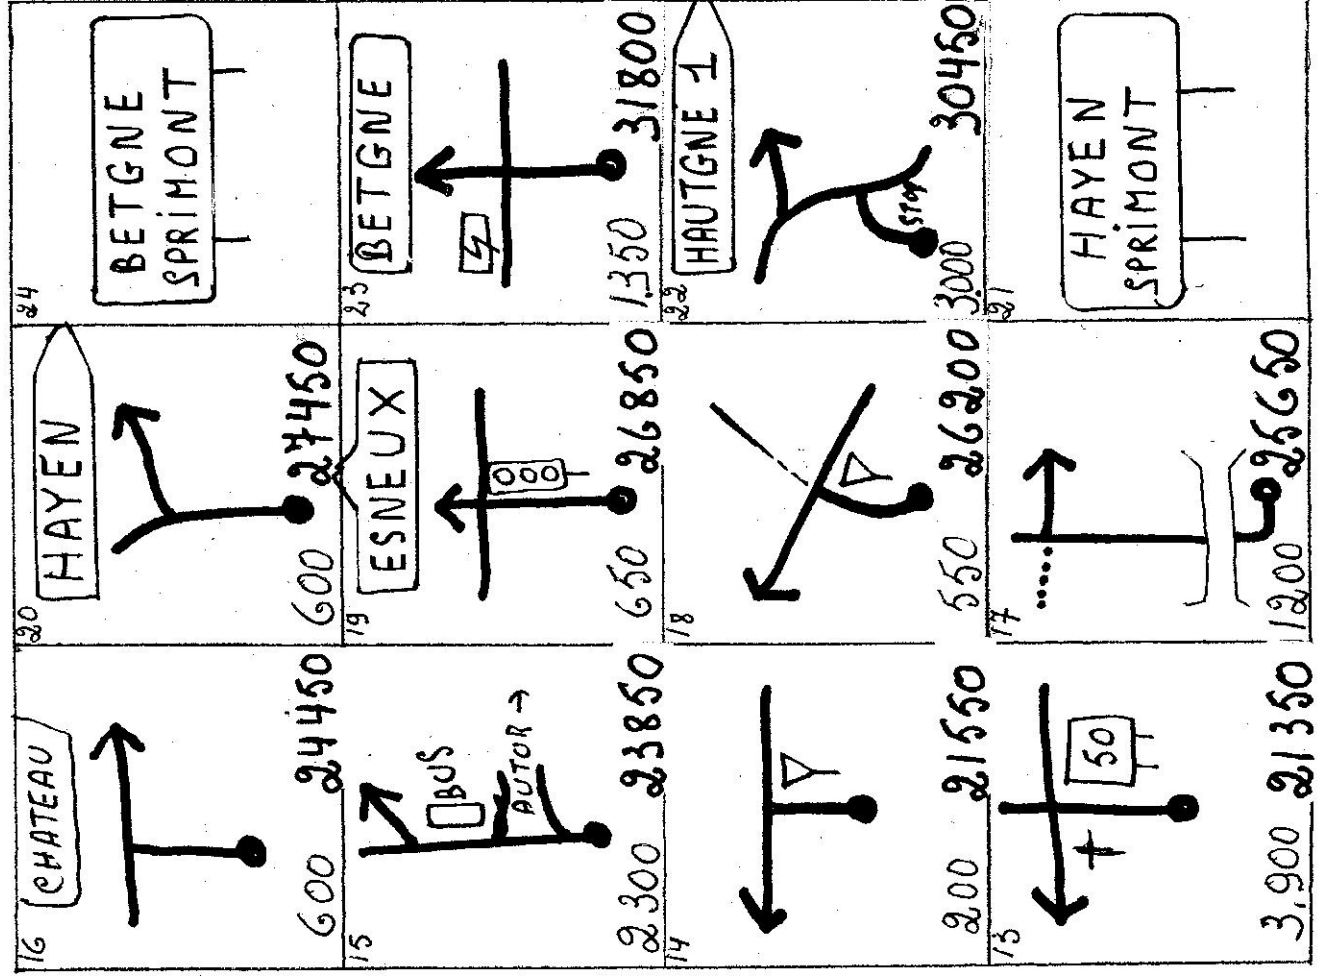

DENISE

1 COUPE CONTACT DU 02-10-05

2 COUPE CONTACT DU 02-10-05

3 COUPE CONTACT DU 02-10-05

28	COULIS DE FRAMBOISE !!	1100	35850	32	350	40850	650	43100	36	
27	FAYS SPRIMONT	1950	40500	31	350	40850	650	43100	35	
26	CHAPLY	1450	34750	30	450	38550	200	42450	34	RUE GOLETTE
25	THONFORT	1500	33300	29	450	38550	200	42450	33	

4 COUPE CONTACT DU 02-10-05

40	N°6	200	45850	39	1700	45650	850	43950	37	PLACE CAFE
44	SPA	3100	51050	43	AYWAILLE	45650	850	43950	41	
48	SPA	350	550	47	SPRIMONT	45650	850	43950	45	ESSENCE SHELL
46	COMPTEUR 0 TEL. 04 3848713	200	200	49	AYWAILLE 4	2050	47950	45900	50	

5 COUPE CONTACT D 02-10-05

53 WINAMPLANCHE THEUX	56 FAGNE RAQUET	60 CREPPE
8350	12400	750
54 LA REID THEUX	55 WINANPLANCHES	59
9100	11850	560
50	54 CREPPE	58
49 SPA	200	700
750	11600	13700
200	53 4 SPA	57
450	11400	600
		13000

6 COUPE CONTACT DU 02-10-05

64 COUR STOUMONT	68	72
6350	200	28100
62	67	71
6350	5900	27900
62	66	70
300	15650	1000
61 CHEMIN DE BEGUE HANPS	65	69
350	15350	100
		28200

7 COUPE CONTACT DU 02 10 05

8 COUPE CONTACT DU 02-10-05