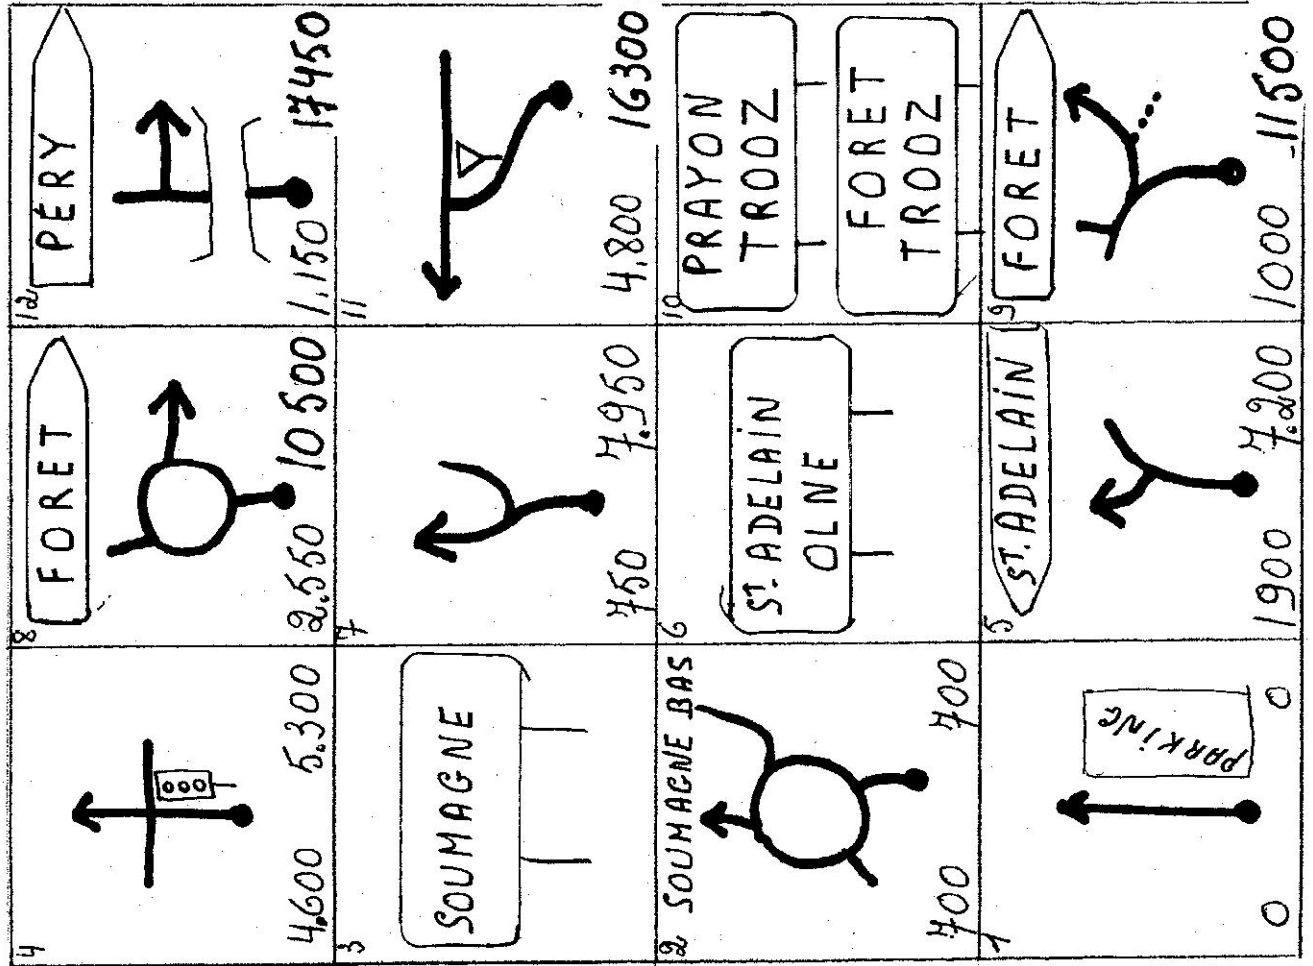

DENISE

1 COUPE CONTACT DU 02-10-05

2 COUPE CONTACT DU 02-10-05

3 COUPE CONTACT DU 02-10-05

28	COULIS DE FRAMBOISE !!	1100	35850	32	350	40850	650	43100	36	
27	FAYS SPRIMONT	1950	40500	31	350	40850	650	43100	35	
26	CHAPLY	1450	34750	30	450	38550	200	42450	34	RUE GOLETTE
25	THONFORT	1500	33300	29	450	38550	200	42450	33	

4 COUPE CONTACT DU 02-10-05

40	N°6	200	45850	39	1700	45650	850	43950	37	PLACE CAFE
44	SPA	3100	51050	43	AYWAILLE	45650	850	43950	41	
48	SPA	350	550	47	SPRIMONT	45650	850	43950	45	ESSENCE SHELL
46	COMPTEUR 0 TEL. 04 3848713	200	200	49	AYWAILLE 4	2050	47950	45900	50	

5 COUPE CONTACT D 02-10-05

53 WINAMPLANCHE THEUX	56 FAGNE RAQUET	60 CREPPE
8350	12400	750
54 LA REID THEUX	55 WINANPLANCHES	59
9100	11850	560
50	54 CREPPE	58
49 SPA	200	700
750	11600	13700
200	53 4 SPA	57
450	11400	600
		13000

6 COUPE CONTACT DU 02-10-05

64 COUR STOUMONT	68	72
6350	200	28100
62	67	71
6350	5900	27900
62	66	70
300	15650	1000
61 CHEMIN DE BEGUE HANPS	65	69
350	15350	100
		28200

7 COUPE CONTACT DU 02 10 05

8 COUPE CONTACT DU 02-10-05