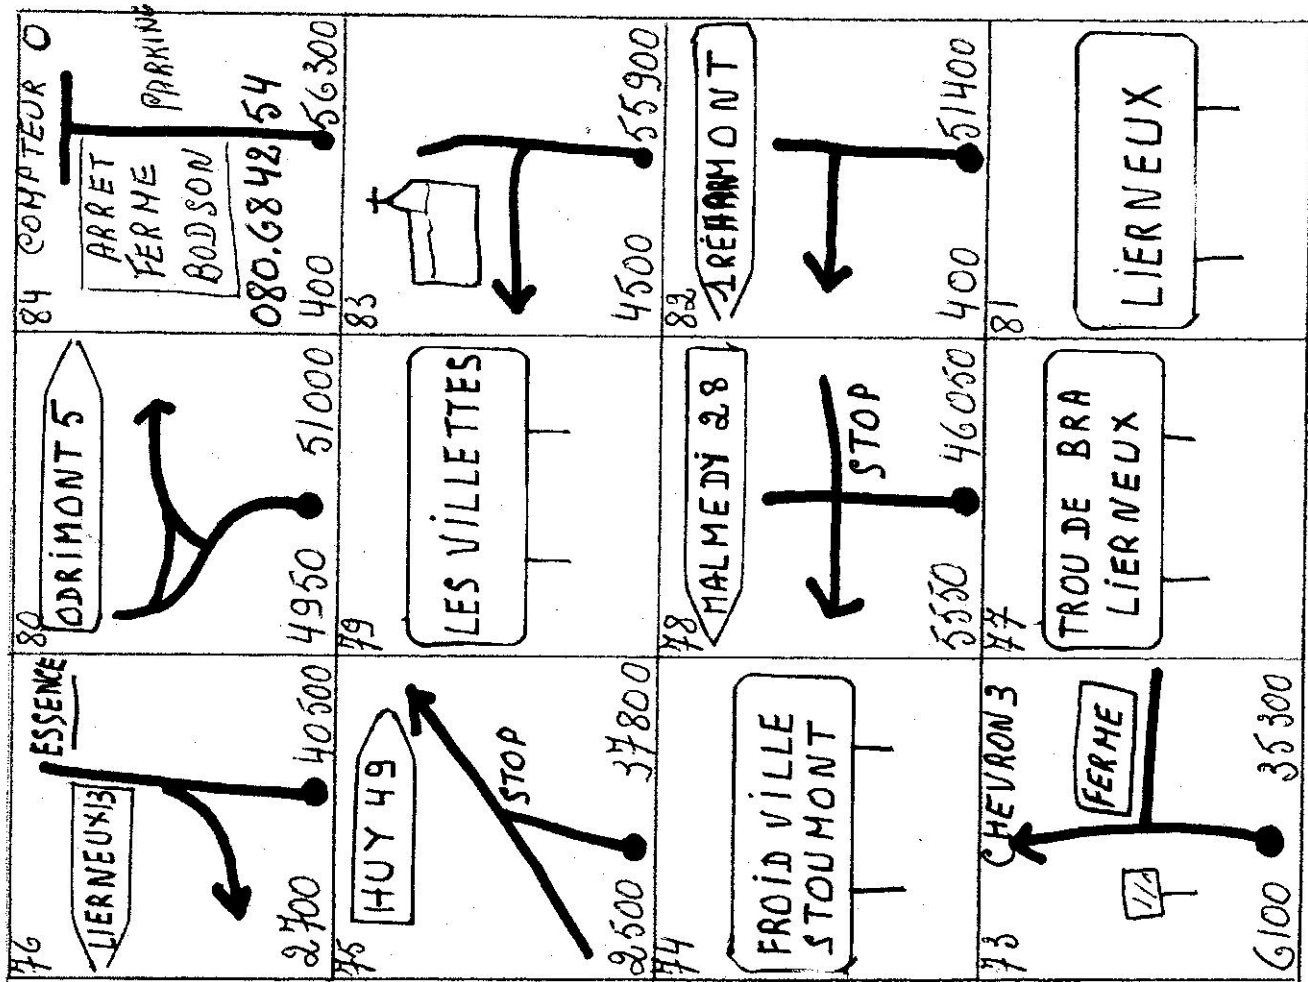

4 COUPE CONTACT DU 02-10-05

40	N°6	200	45850	39	1700	45650	850	43950	37	PLACE CAFE
44	SPA	3100	51050	43	AYWAILLE	45650	850	43950	41	
48	SPA	350	550	47	SPRIMONT	45650	850	43950	45	ESSENCE SHELL
46	COMPTEUR 0 TEL. 04 3848713	200	200	49	AYWAILLE 4	2050	47950	45900	50	

5 COUPE CONTACT D 02-10-05

53 WINAMPLANCHE THEUX	56 FAGNE RAQUET	60 CREPPE
8350	12400	750
54 LA REID THEUX	55 WINANPLANCHES	59
9100	11850	560
50	54 CREPPE	58
49 SPA	200	700
750	11600	13700
200	53 4 SPA	57
450	11400	600
		13000

6 COUPE CONTACT DU 02-10-05

64 COUR STOUMONT	68	72
6350	200	28100
62	67	71
6350	5900	27900
62	66	70
300	15650	1000
61 CHEMIN DE BEGUE HANPS	65	69
350	15350	100
		28200

7 COUPE CONTACT DU 02 10 05

8 COUPE CONTACT DU 02-10-05

10 COUPE CONTACT DU 02-10-05

112 4750 41350	116 FERME LIBERTY 450 45050	119 SPA 2650 4350
111 500 40600	115 FERME LIBERTY 2300 44600	118 EUPEN 1050 4700
110 4000 40100	114 EUPEN 150 42300	117 EUPEN 3650 3650
109 CLIGNEVAL	113 EUPEN 800 42150	117 0 0