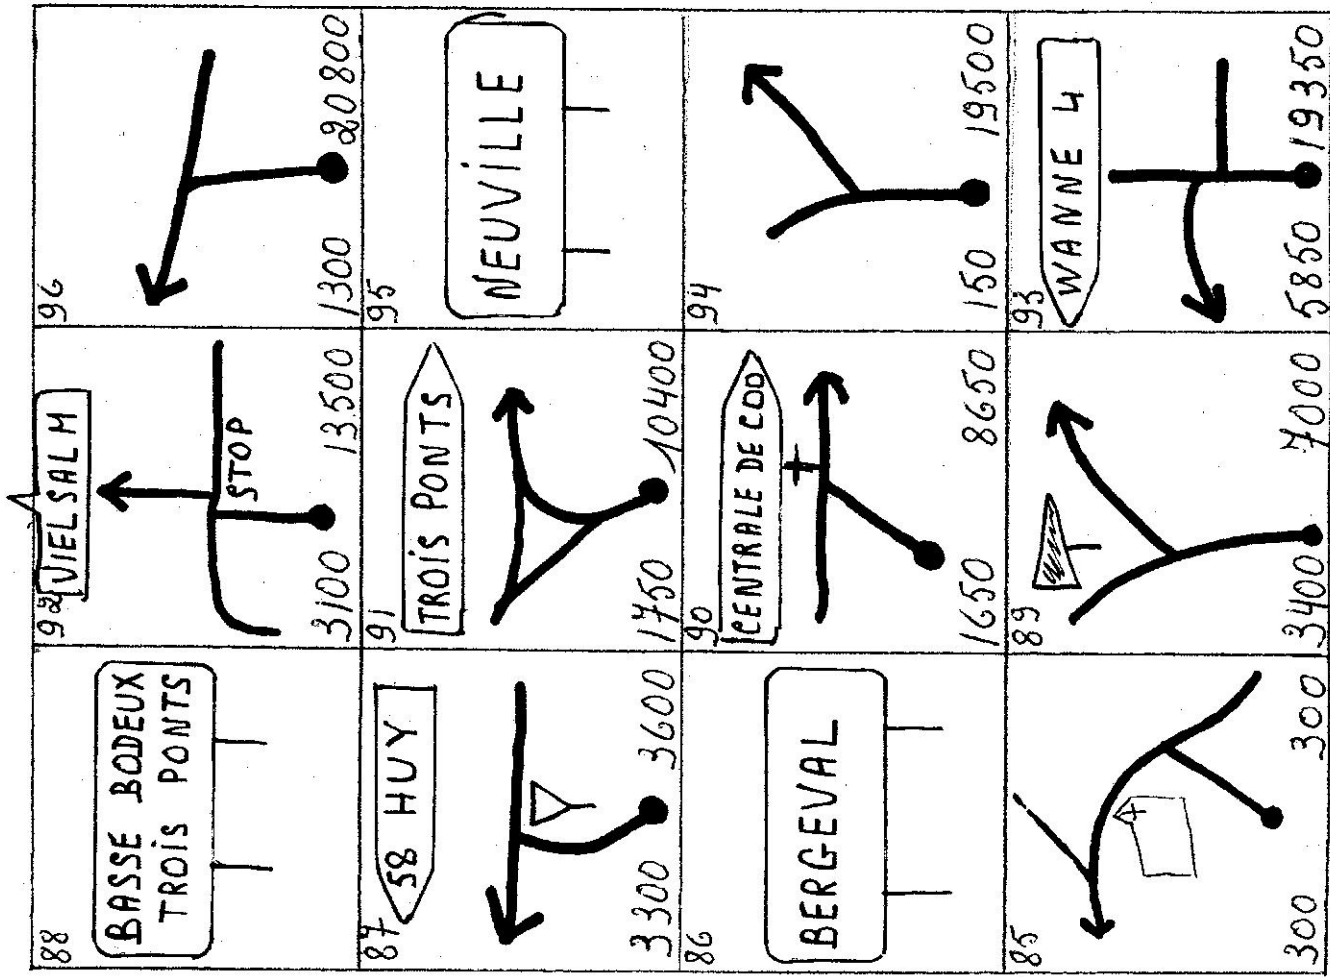

5 COUPE CONTACT D 02-10-05

53 WINAMPLANCHE THEUX	56 FAGNE RAQUET	60 CREPPE
8350	12400	750
54 LA REID THEUX	55 WINANPLANCHES	59
9100	11850	560
50	54 CREPPE	58
49 SPA	200	700
750	11600	13700
200	53 4 SPA	57
450	11400	600
		13000

6 COUPE CONTACT DU 02-10-05

64 COUR STOUMONT	68	72
6350	200	28100
62	67	71
6350	5900	27900
62	66	70
300	15650	1000
61 CHEMIN DE BEGUE HANPS	65	69
350	15350	100
		28200

7 COUPE CONTACT DU 02 10 05

8 COUPE CONTACT DU 02-10-05

10 COUPE CONTACT DU 02-10-05

112 4750 41350	116 FERME LIBERTY 450 45050	119 SPA 2650 4350
111 500 40600	115 FERME LIBERTY 2300 44600	118 EUPEN 1050 4700
110 4000 40100	114 EUPEN 150 42300	117 EUPEN 3650 3650
109 CLIGNEVAL	113 EUPEN 800 42150	117 0 0

12 COUPE CONTACT DU 02-10-05

136	 2350 40450	140	 4600 53500	144	
135	135	139	HERVE 5	143	
850	38100	850	6400 48900	142	
134	ANDOUMONT	138	SOUHAGNE		
1550	37250	1700	42500		
133	FRAIPONT	137		141	
400	35700	350	40800	400	54200
					PARKING